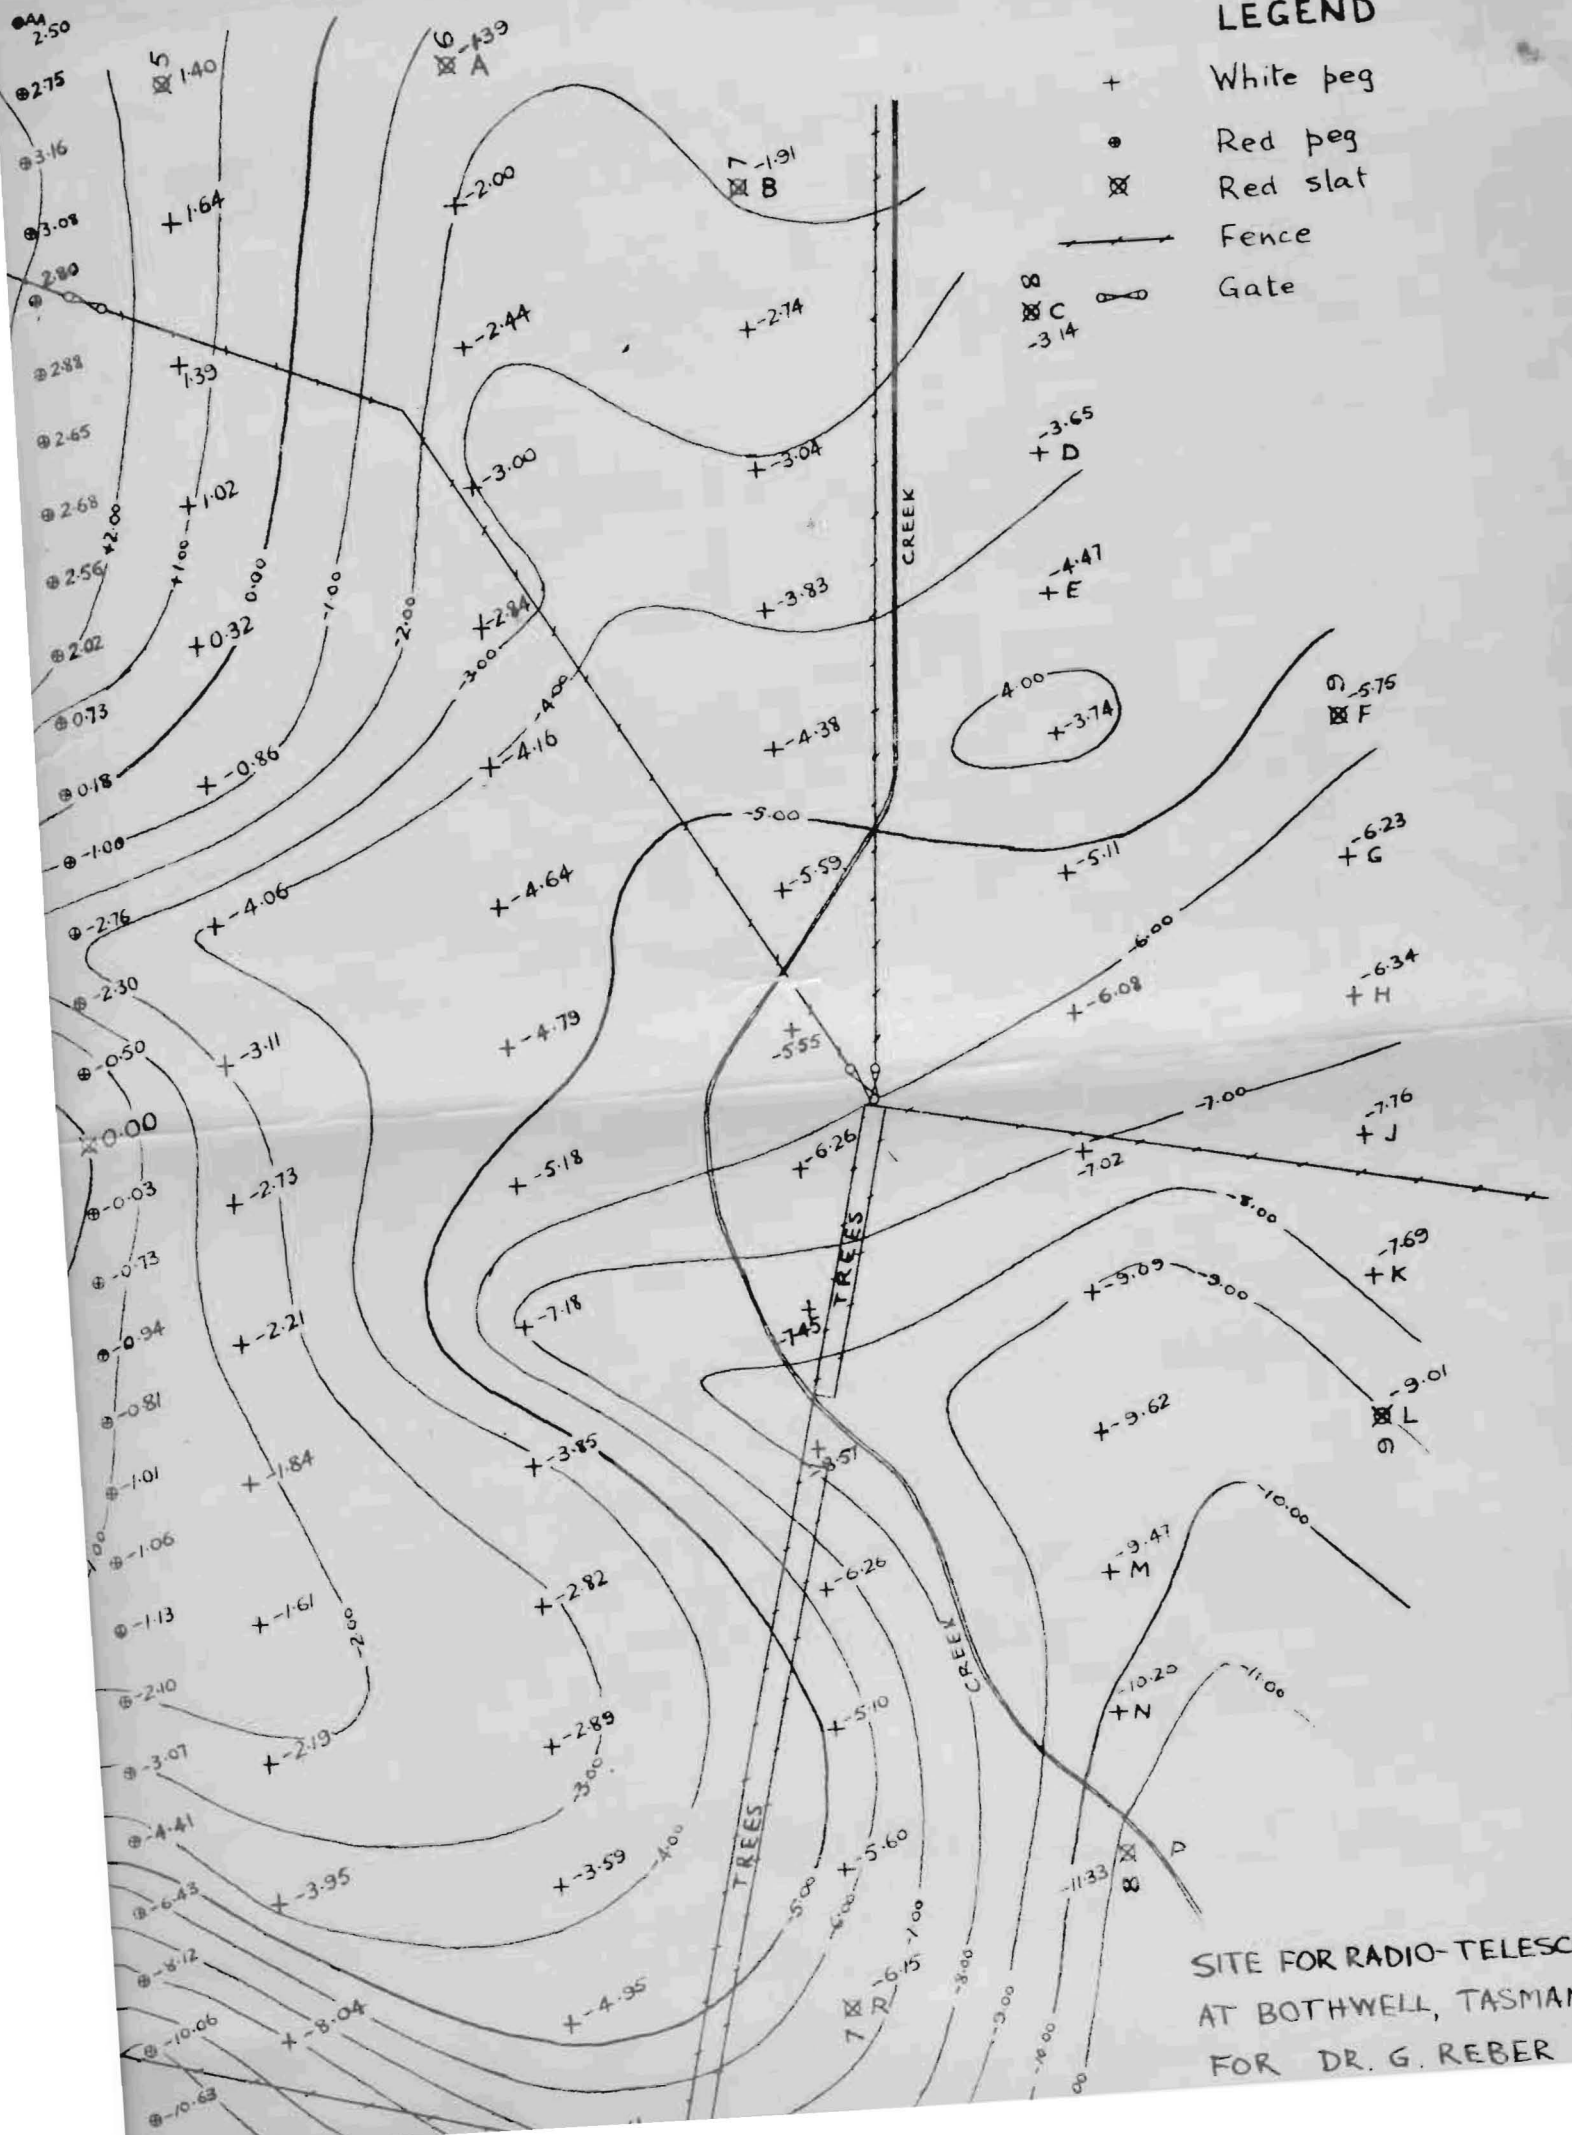

2.50
 2.75
 3.16
 3.08
 2.80
 2.88
 2.65
 2.68
 2.56
 2.02
 0.73
 0.18
 -1.00
 -2.76
 -2.30
 -0.50
 -0.03
 -0.73
 -0.94
 -0.81
 -1.01
 -1.06
 -1.13
 -2.10
 -3.07
 -4.41
 -6.43
 -8.12
 -10.06
 -10.63

LEGEND

- + White peg
- Red peg
- ⊗ Red slat
- Fence
- ⊕ Gate

SITE FOR RADIO-TELESCOPE
 AT BOTHWELL, TASMANIA
 FOR DR. G. REBER